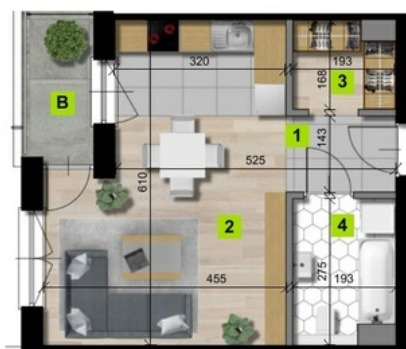

Grzegórzki Park - Budynek A6
Mieszkanie 67

Termin realizacji: IVkw.2020/ Ikw.2021

Nr	Piętro	Powierzchnia *	Pokoje	Balkon / Taras	Cena za m2	Cena **
67	5	34,06 m²	1	- m²		

GRZEGÓRZKI PARK - BUDYNEK A6
MIESZKANIE NR 67

1	przedpokój	2,87 m²
2	pokój dzienny z aneksem kuchennym	23,43 m²
3	garderoba	2,88 m²
4	łazienka	4,88 m²
B	balkon	3,35 m²

powierzchnia	34,06 m²
piętro	5
liczba pokoi	1

0 1 2 [m]