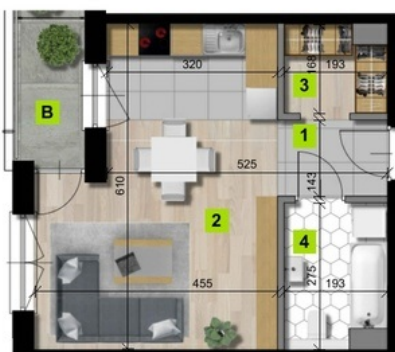

Grzegórski Park - Budynek A6
Mieszkanie 59

Termin realizacji: IVkw.2020/ Ikw.2021

Nr	Piętro	Powierzchnia *	Pokoje	Balkon / Taras	Cena za m²	Cena **
59	4	34,06 m²	1	- m²		

GRZEGÓRZKI PARK - BUDYNEK A6
MIESZKANIE NR 59

1	przedpokój	2,87 m²
2	pokój dzienny z aneksem kuchennym	23,43 m²
3	garderoba	2,88 m²
4	łazienka	4,88 m²
B	balkon	3,35 m²

powierzchnia 34,06 m²

piętro 4

liczba pokoi 1